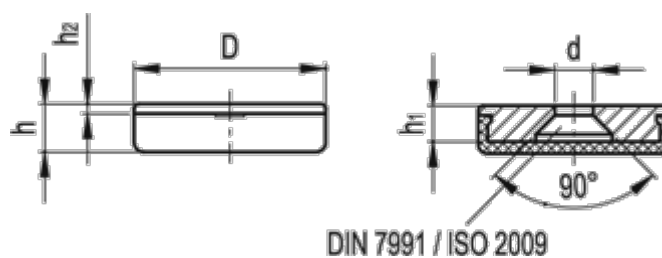

Varenummer: 20593016  
Beskrivelse: E+G Skive med dækkape  
GN 338-16-KS

## Mål

d	= 3.2
D	= 16
h	= 5.0
h1	= 3.7
h2	= 1
Vægt (g)	= 5